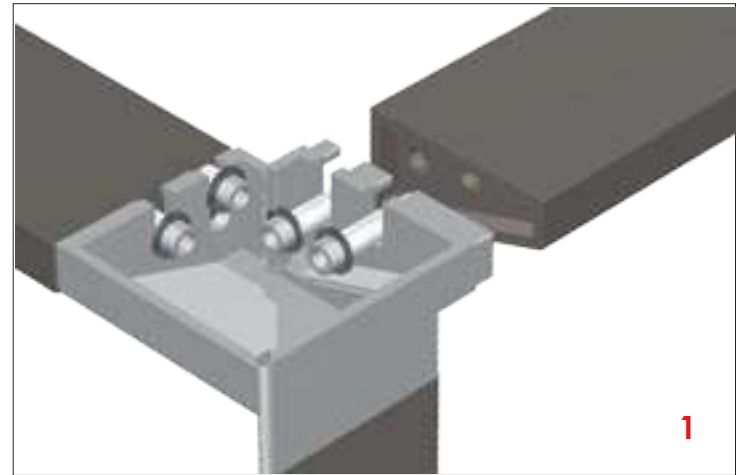

ESCRITORIO NEVADA

vandesk®
CLAVE

ER.NEV

DESCRIPCION

ESCRITORIO METALICO CON ESQUINAS CROMADAS

DIMENSIONES

ACCESORIOS	LARGO	ANCHO	ALTURA	CALIBRE	PESO
BASE 1	7	63	3.5	14	
BASE CON NIVELADOR	7	3	5.5		
COLUMNA S/SOPORTE	7	7	62	14	
COLUMNA C/NIVELADOR	7	7	72.5	14	
LARGUERO LARGO	7	143	3.5	14	
LARGUERO CORTO	7	63	3.5	14	
ESCRITORIO	160	80	72.5		

PASO 1

PASO 2

PASO 3

PASO 4

PASO FINAL